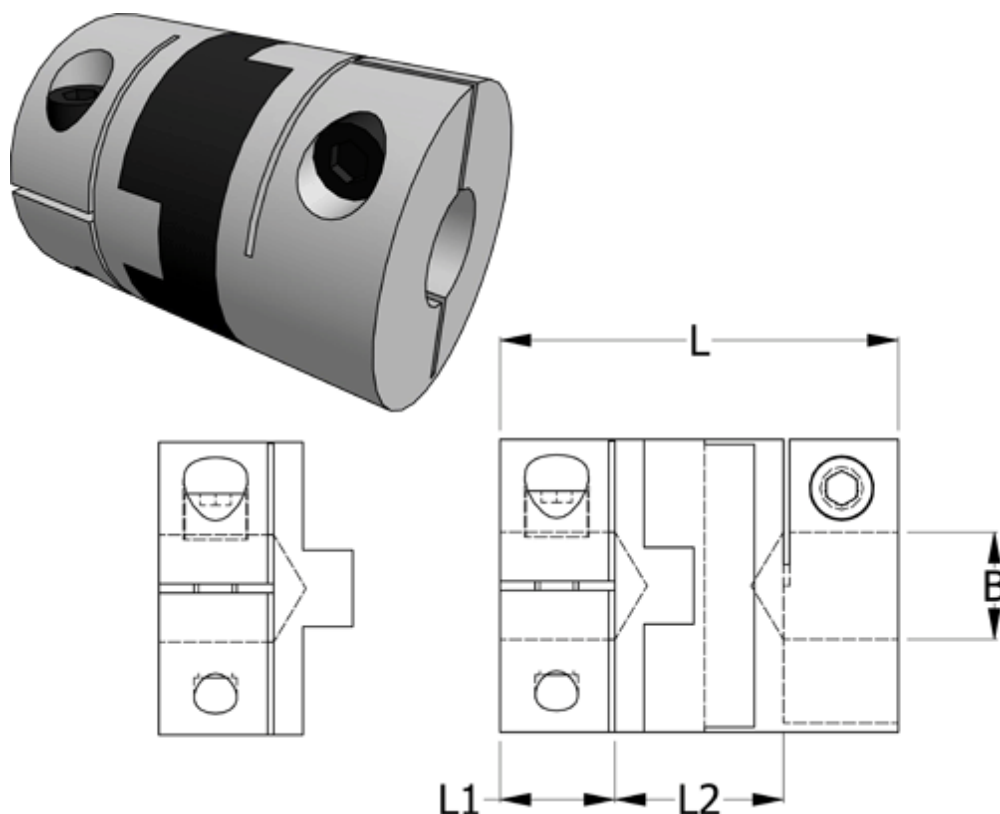

Varenummer: 33212351922
Beskrivelse: Oldham koblingsnav 235.19.22 ALU
med klemnav, boring 6 mm

Mål

B1 = 6
D = 19.1
L = 22
L1 = 6.3
L2 = 9.4

Moment (Nm) = 1.7

Note: Overnævnte varenr. er kun for et koblingsnav. Der går 2 koblingsnav og 1 element til 1 komplet kobling

Skruer = 4-40